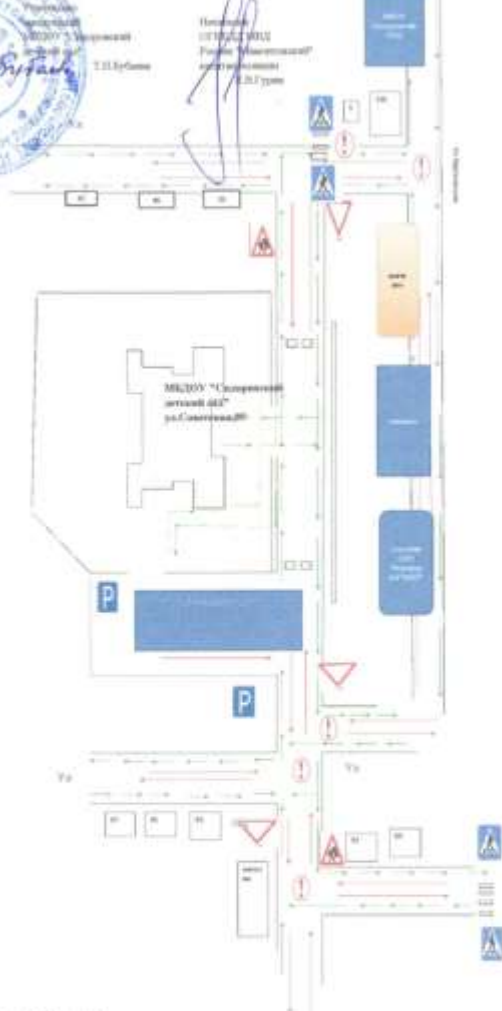

**План-схема ОО**

- 1. Район расположения ОО, пути движения транспортных средств и обучающихся (смотреть ниже).

Схема района расположения МБДОУ "Сидоровский детский сад", пути движения т/с и детей

- Условные обозначения:
- Движение транспорта вправо
  - Движение транспорта влево
  - Дети
  - Парковка
  - Уступки дорогу
  - Пешеходный переход
  - Школьный участок
  - Место остановки автобуса